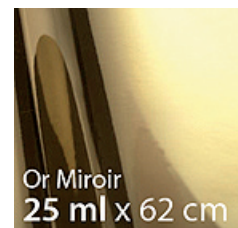

Remarque

Ces informations correspondent à l'état actuel de notre connaissance. Elles ont pour but de vous informer sur nos produits et leurs possibilités d'application sans engagement de notre part. Nos recommandations ne vous libèrent pas de vos propres examens et essais afin de vérifier que nos produits répondent à l'utilisation que vous souhaitez en faire dans la mesure où nous ne connaissons pas votre environnement et n'avons aucune influence sur vos conditions d'utilisation. En raison des nombreuses combinaisons possibles d'imprimantes, d'encres, de qualités d'impression et de résolutions, nous ne pouvons mentionner le temps exact de séchage et la quantité maximale d'encre acceptable. Nous nous réservons le droit d'effectuer sans préavis toute amélioration nécessaire de nos produits.