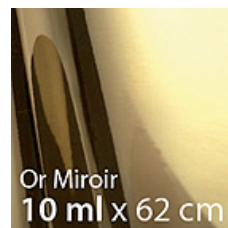

Remarque

Ces informations correspondent à l'état actuel de notre connaissance. Elles ont pour but de vous informer sur nos produits et leurs possibilités d'application sans engagement de notre part. Nos recommandations ne vous libèrent pas de vos propres examens et essais afin de vérifier que nos produits répondent à l'utilisation que vous souhaitez en faire dans la mesure où nous ne connaissons pas votre environnement et n'avons aucune influence sur vos conditions d'utilisation. En raison des nombreuses combinaisons possibles d'imprimantes, d'encres, de qualités d'impression et de résolutions, nous ne pouvons mentionner le temps exact de séchage et la quantité maximale d'encre acceptable. Nous nous réservons le droit d'effectuer sans préavis toute amélioration nécessaire de nos produits.